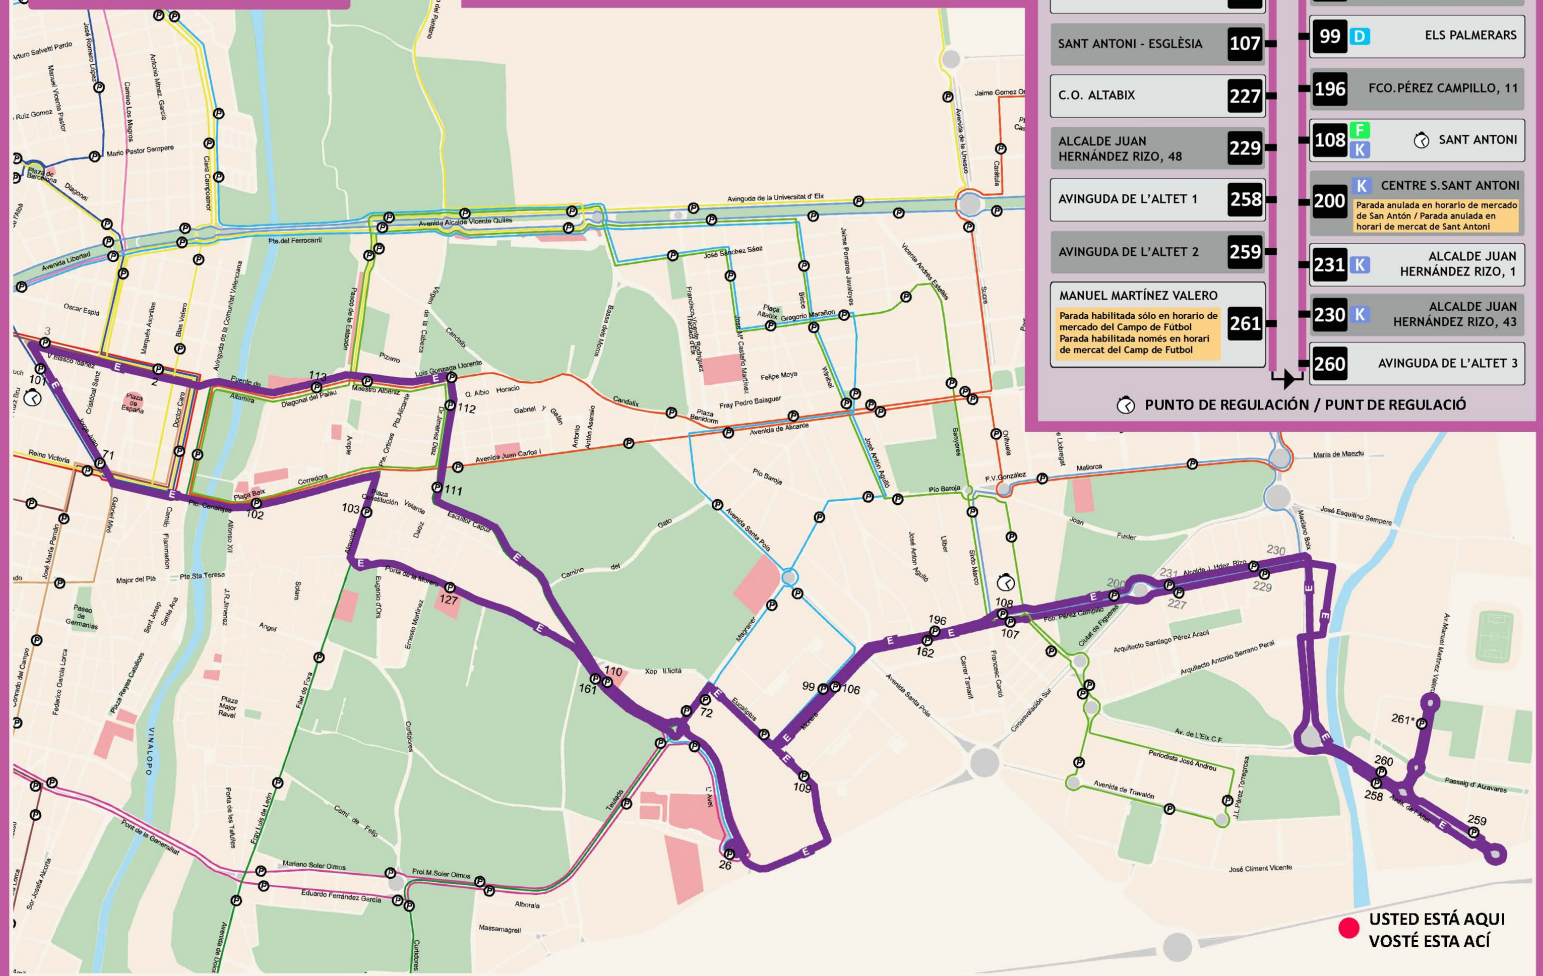

	LABORABLE	SABADO	DOMINGO FESTIVO
<b>EXCEPTO JULIO Y AGOSTO</b>			
INICIO SERVICIO SAN ANTÓN	07:05	07:10	07:15
INICIO SERVICIO CENTRO	07:02	07:15	07:15
FIN SERVICIO SAN ANTÓN	22:40	22:40	22:40
FIN SERVICIO CENTRO	22:35	22:35	22:35
FRECUENCIA APROXIMADA*	11 min.	15 min.	15-22 min.
<b>JULIO</b>			
INICIO SERVICIO SAN ANTÓN	07:05	07:15	07:15
INICIO SERVICIO CENTRO	07:02	07:15	07:15
FIN SERVICIO SAN ANTÓN	22:40	22:40	22:40
FIN SERVICIO CENTRO	22:35	22:35	22:35
FRECUENCIA APROXIMADA*	12-16 min.	16-22 min.	16-22 min.
<b>AGOSTO</b>			
INICIO SERVICIO SAN ANTÓN	07:10	07:15	07:15
INICIO SERVICIO CENTRO	07:02	07:15	07:15
FIN SERVICIO SAN ANTÓN	22:40	22:40	22:40
FIN SERVICIO CENTRO	22:35	22:35	22:35
FRECUENCIA APROXIMADA*	15 min.	16-22 min.	16-22 min.

\*Frecuencias aproximadas y con todas las unidades en línea

**E**  
CENTRE  
SANT ANTONI  
ZONA ESTADI  
HOSPITAL GENERAL

CINE ALTAMIRA	101	3	A, G, I	VICENTE BLASCO IBAÑEZ, 80
JORGE JUAN REINA VICTORIA	71	2	A, C, R1, G, R3, R2CN	VICENTE BLASCO IBAÑEZ, 22
PLAÇA DE BAIX	102	113	F, J, H, R1	SANTA MARÍA
PLAÇA CONSTITUCIÓ	103	112	F, J	C. P.FERRÁNDEZ CRUZ
MUSEU DEL PALMERAR	127	111	J	DAOIZ
C. P.EL PALMERAR	161	110	J	COMISSARIA
HOSPITAL GENERAL IES PERE IBARRA	72	26	B, D	HOSPITAL GENERAL
MORERA	106	109		EUCALIPTUS
FCO. PÉREZ CAMPILLO, 12	162	99	D	ELS PALMERARS
SANT ANTONI - ESSLÉSIA	107	196		FCO. PÉREZ CAMPILLO, 11
C. O. ALTABIX	227	108	E, K	SANT ANTONI
ALCALDE JUAN HERNÁNDEZ RIZO, 48	229	200	K	CENTRE S. SANT ANTONI <small>Parada anulada en horario de mercado de San Antón / Parada anulada en horari de mercat de Sant Antoni</small>
AVINGUDA DE L'ALTET 1	258	231	K	ALCALDE JUAN HERNÁNDEZ RIZO, 1
AVINGUDA DE L'ALTET 2	259	230	K	ALCALDE JUAN HERNÁNDEZ RIZO, 43
MANUEL MARTÍNEZ VALERO	261	260		AVINGUDA DE L'ALTET 3

PUNTO DE REGULACIÓN / PUNT DE REGULACIÓ

● USTED ESTÁ AQUI  
VOSTÉ ESTA ACÍ